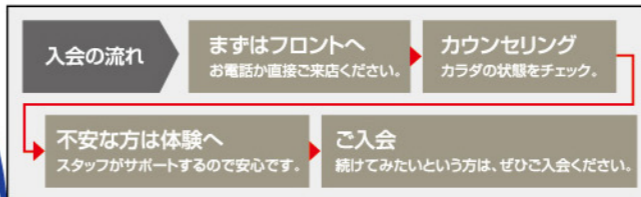

岩盤浴 BEDROCK

力の湯
女性限定!

岩盤ヨガ
石から放出される遠赤外線やマイナ
スイオンが作用し、体の内側から温まり、
内臓機能や血流、新陳代謝がアップ!

岩盤カキラ
ろっ骨を中心とした全身の関節を、
吐く息と共にゆっくりと流れる動きを
行うことで機能改善を目指します!

OUTDOOR アウトドア

ふしみとアウトドアクラブ
スタート!

3月よりふしみとアウトド
アクラブを始動しました。森を歩
き、風を感じ、波を見る。自然と
共に楽しむアウトドアライフを
ふしみとメンバー様に体感
いただく新プロジェクトです。
ライトレッキング、トレイルラン
ニングなど、詳しくはスタッ
プまでお問い合わせください。
※会員様は通常プログラム同様にご参加可能です。
(一部別途実費がかかるプログラムがあります。)

入会に必要なもの

- 月会費2ヶ月分
- 金融機関通帳
- 公的証明書
- 銀行届出印

メンバー種別、月会費等の詳しい内容は
裏面右端をご覧ください。

無料大型駐車場完備!

竹田駅徒歩5分のフィットネスクラブ
ふしみと
FUSHIMITTO

075-606-1170
〒612-8426京都市伏見区竹田青池町135
ふしみと | 検索 | <http://fushimitto.jp>

営業時間
平日 10:00~23:00
土曜 8:00~20:00
日祝 8:00~19:00
定休日 水曜日