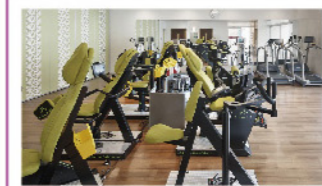

ステップ台を使い昇降運動などで脂肪燃焼、下半身のシェイプアップを目指す【楽しくステップ】、健康体操で心身の調和をはかり自然治癒力を高める【健美操】、ゆっくりとした動きの中で、呼吸法や瞑想でリラックスしながらポーズをとり、心身を整えていく【ヨガ】などがあります。

BOULDERING ボルダリング

レンタル
シューズ付き

カラダづくり
健康づくりに!

利用無料
※FUSHIMITTO会員での入会の場合
1回2時間まで無料でご利用いただけます。
力の湯無料入浴券プレゼント!
※ボルダリング会員に限りです。

登れたときの達成感
はもう、やみつきになります!

カラダ全体を使って登ります
ので、腕だけでなく、背中や腰
も伸ばしてくれます。これが肩
こりの解消にとっても効果的!
また、パズル感覚で試行錯誤し
ながらトライし、難しいコース
をクリアできたときの達成感
は言葉にできません!全身運動
と解放感が、ストレス解消に
もってこいなんです。

GYM ジム

筋力トレーニングマシン
有酸素トレーニング
マシン完備!

90歳の方からトップアスリート
まで快適にご利用でき、安全性
の高いフィットネスマシンをご
用意しております。

RED CODE レッドコード

体幹を鍛えて
本物の美ボディへ!

ロープを使って身体に
負担をかけず体幹を強化!

機能向上や柔軟性向上を目指
します!痛みや無理のないポジ
ションの確保で、利用者の体調
やカラダの機能・目的に応じた
負荷を設定できるので、短時
間でのコアトレーニングを
行うことも可能です。